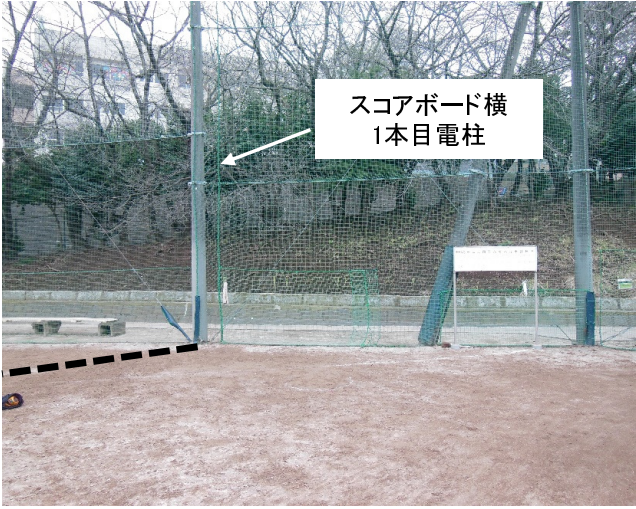

ボールデッドライン(高根中学校)

芝生

階段

倉庫

センタ後方
アスファルト

バックネット三塁側電柱
~サッカーゴール左側ポスト
~石垣(試合ラインとほぼ並行)

サッカー
ゴール

ボールデッドライン(仮想)

ベンチ

ソフトボール部
バックネット後方電柱

ソフトボール部
バックネット

ボールデッドライン(仮想)

スコアボード

スコアボード横
1本目電柱

U字溝

ベンチ