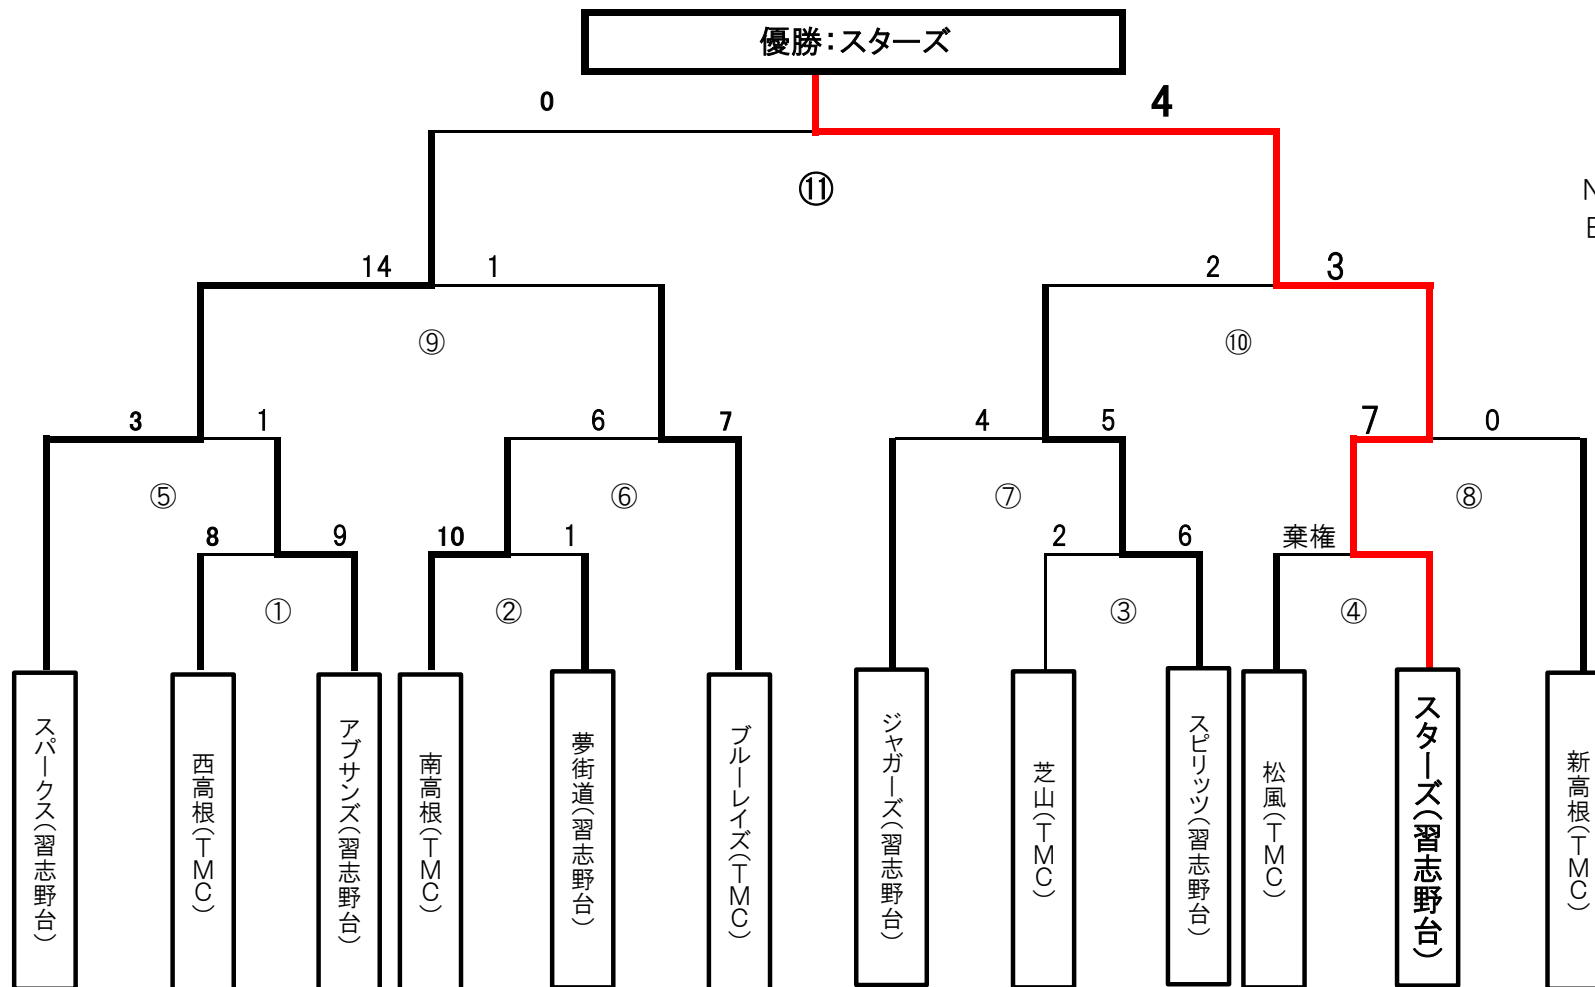

第21回東部地区市長杯争奪野球大会

【使用グラウンド】

N: 習志野台グラウンド
E: 海老川グラウンド

- ① 5/13 9:45 N
- ② 5/13 11:00 N
- ③ 5/13 10:00 E
- ④ 5/13 12:00 E
- ⑤ 5/20 9:00 N
- ⑥ 5/20 11:00 N
- ⑦ 5/20 13:00 N
- ⑧ 5/20 15:00 N
- ⑨ 6/17 9:00 N
- ⑩ 6/17 11:00 N
- ⑪ 7/1 11:00 N