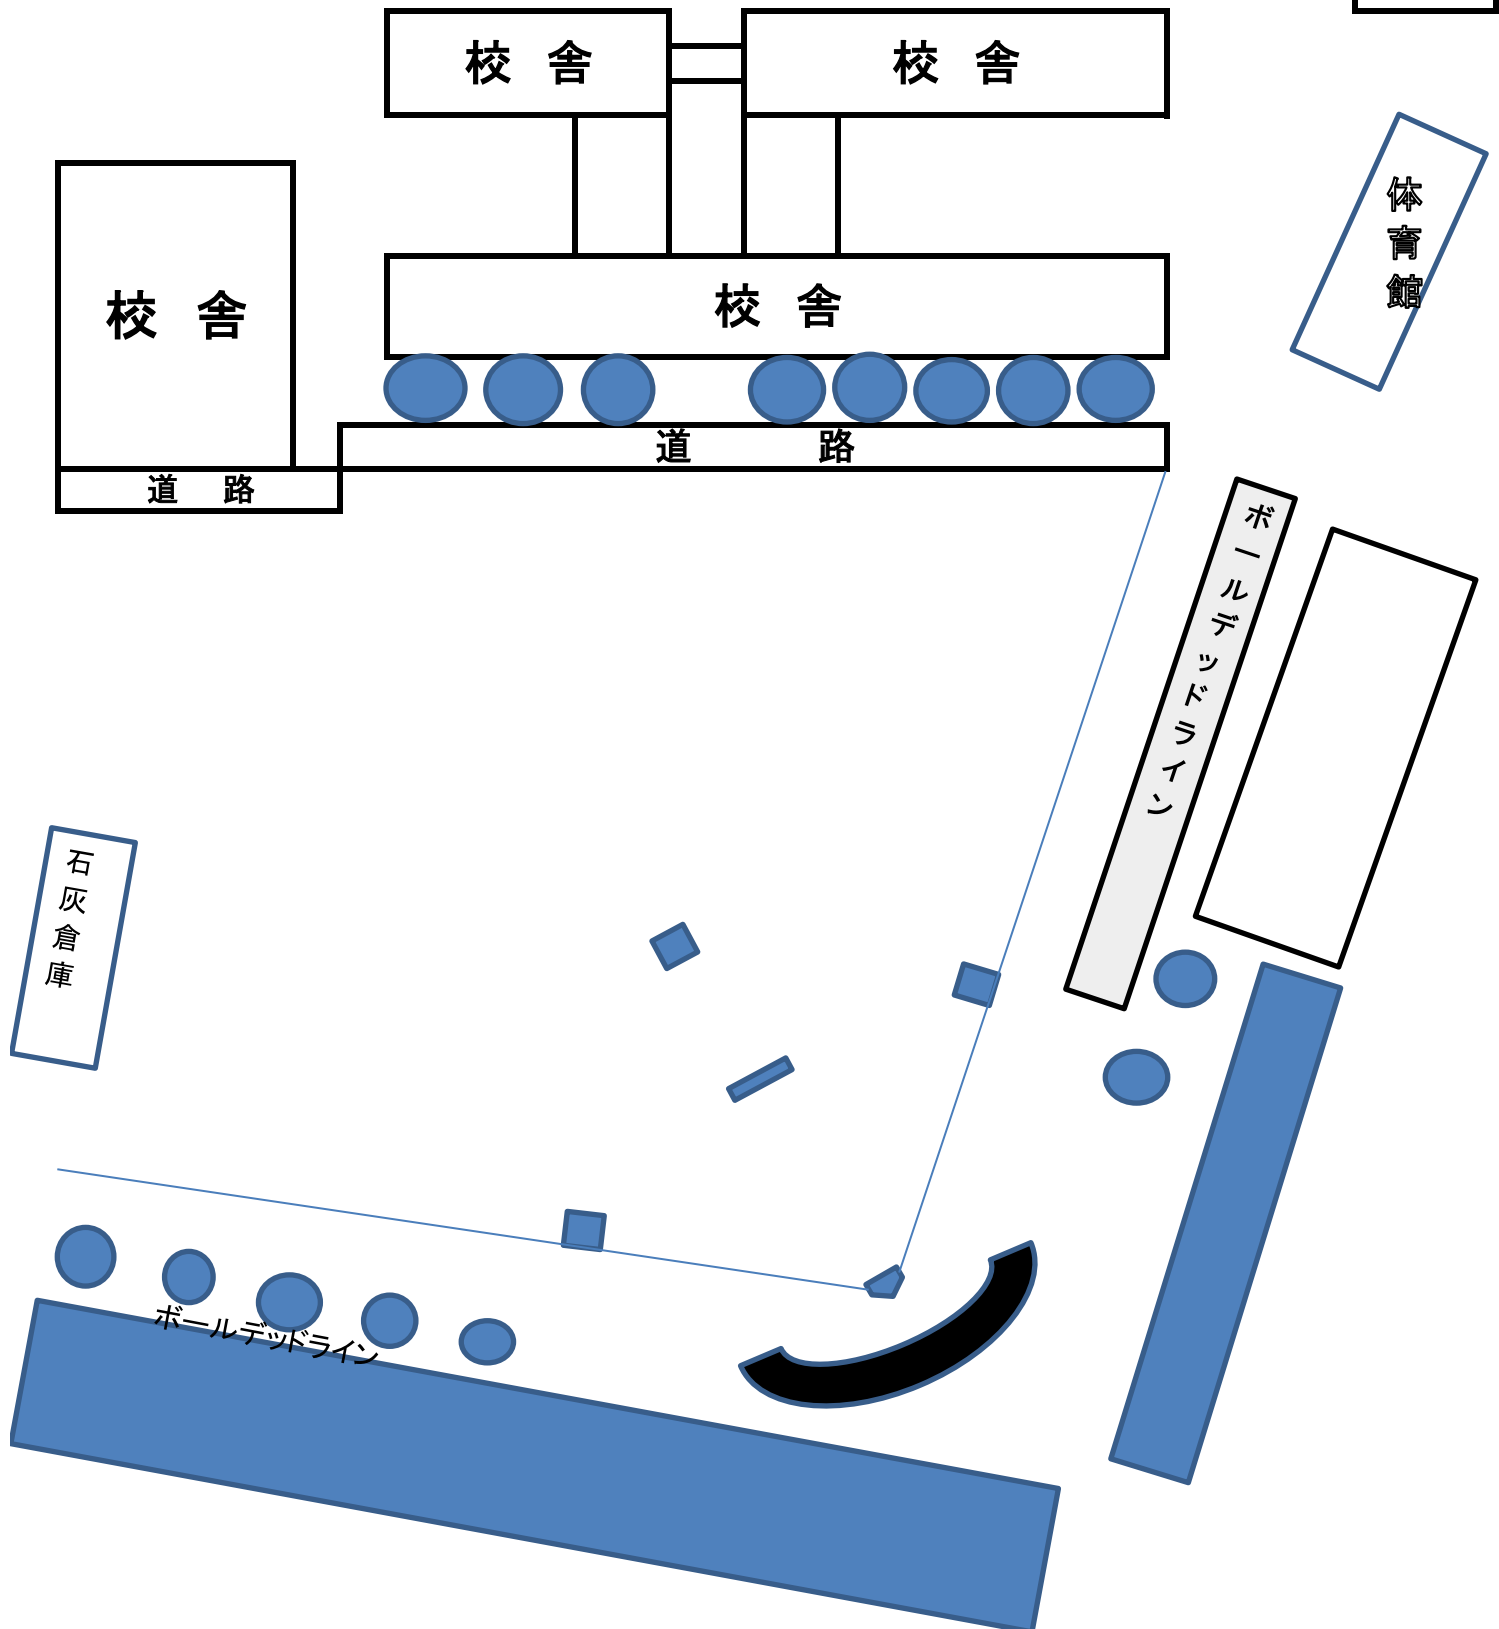

# 前原中学校 グランド 図

2019/3/10

校門

- ・ライトからセンターにかけては、道路にダイレクトでホームラン。レフトはオールフリーとする。
- ・ホームラン区域にワンバウンド以上で入った場合、2塁打とする。
- ・1塁・ライト側はボールデッドラインを超えた場合、部室に当たって跳ね返っても、ボールデッド。
- ・レフト側はすべてフリーとする。ただし、石灰倉庫及びサッカーゴールを超えた場合、2塁打とする。

# 前原中学校 グランド 図

2019/3/10